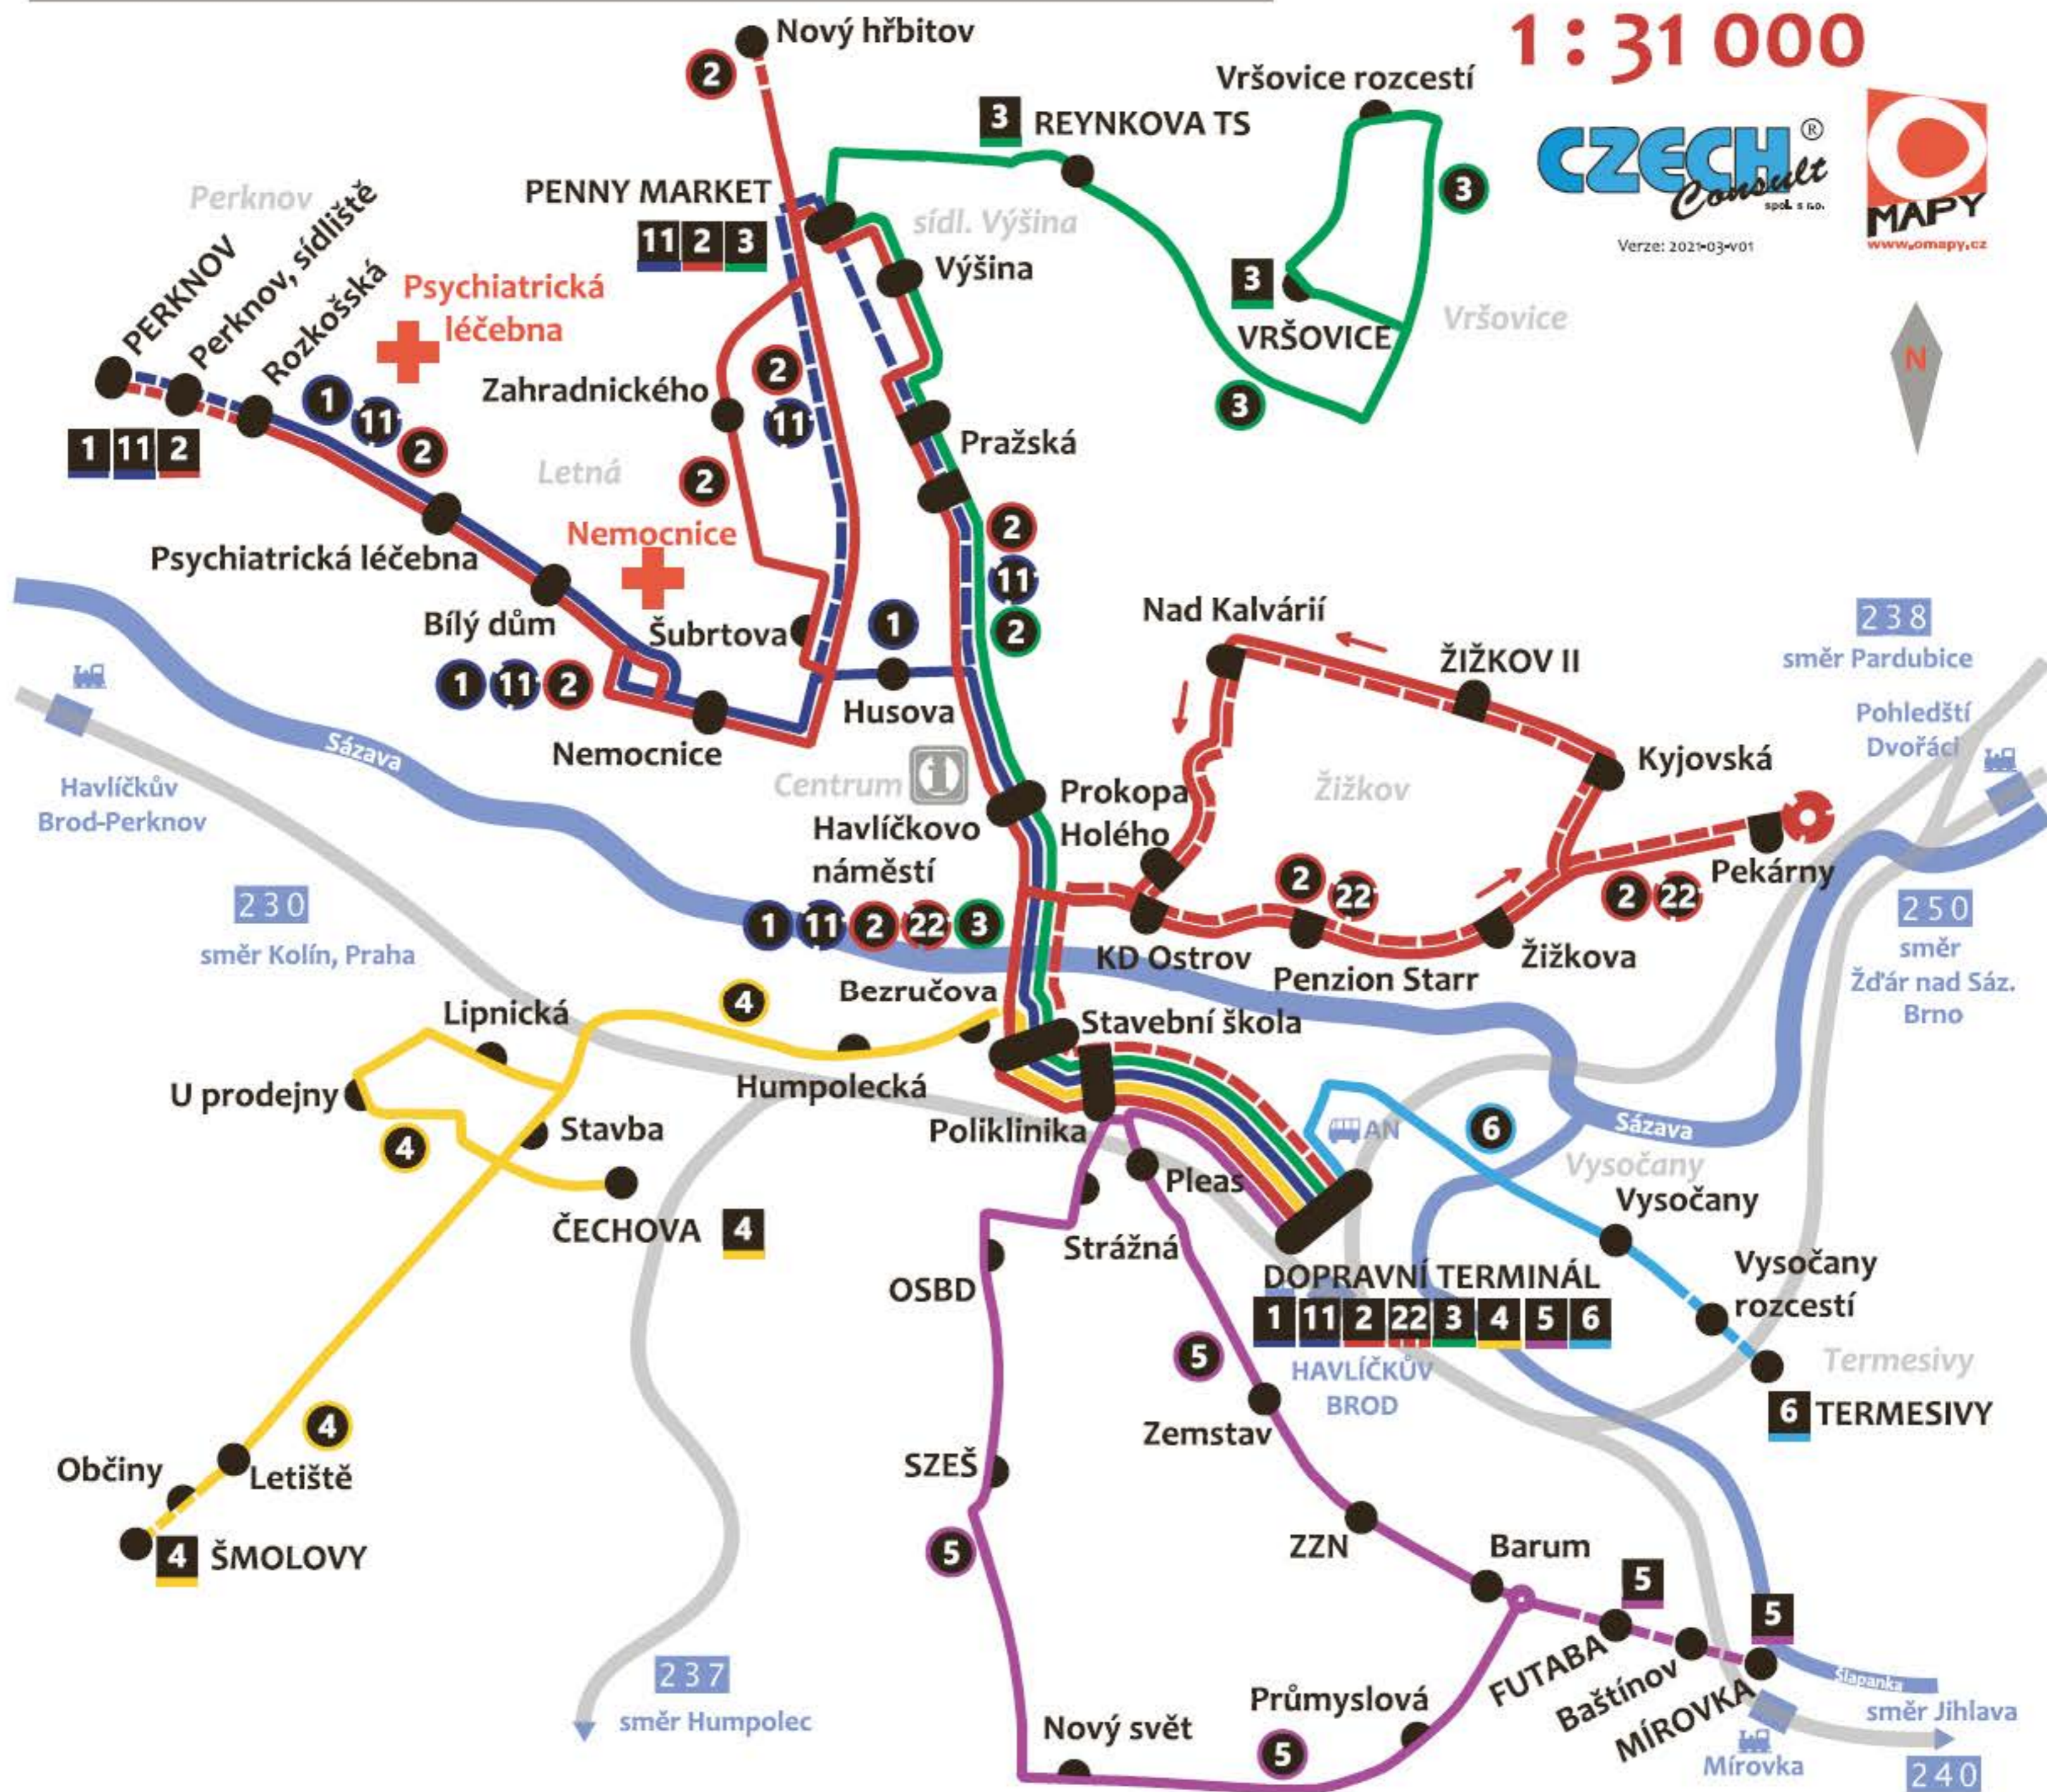

HAVLÍČKŮV BROD

trasy MHD

LEGENDA

- 2** Označení konečné zastávky
- 2** Označení trasy linky
- Zastávka (obousměrná)
- Zastávka (jednosměrná)
- Železnice se stanicí/zastávkou
- 238** Číslo železniční trati

1 km

1 : 31 000

TRASY LINEK MHD HAVLÍČKŮV BROD

- 1** DOPRAVNÍ TERMINÁL - Stavební škola - Havlíčkovo nám. - Husova - Nemocnice - PERKNOV
- 11** DOPRAVNÍ TERMINÁL - Stavební škola - Havlíčkovo nám. - PENNY MARKET - Nemocnice - PERKNOV
- 2** DOPRAVNÍ TERMINÁL - St. škola - ŽIŽKOV II - Havl. nám. - PENNY MARKET - Nový hřbitov - Zahradnického - PERKNOV
- 22** DOPRAVNÍ TERMINÁL - Stavební škola - KD Ostrov - ŽIŽKOV II - Stavební škola - DOPRAVNÍ TERMINÁL
- 3** DOPRAVNÍ TERMINÁL - Stavební škola - Havlíčkovo nám. - PENNY MARKET - REYNKOVA TS - VRŠOVICE
- 4** DOPRAVNÍ TERMINÁL - Stavební škola - U Prodejny - ČECHOVA - ŠMOLOVY
- 5** DOPRAVNÍ TERMINÁL - Pleas - Barum - (Průmyslová - SZeŠ - DOPRAVNÍ TERMINÁL) - FUTABA - MÍROVKA
- 6** DOPRAVNÍ TERMINÁL - Vysočany - TERMESIVY